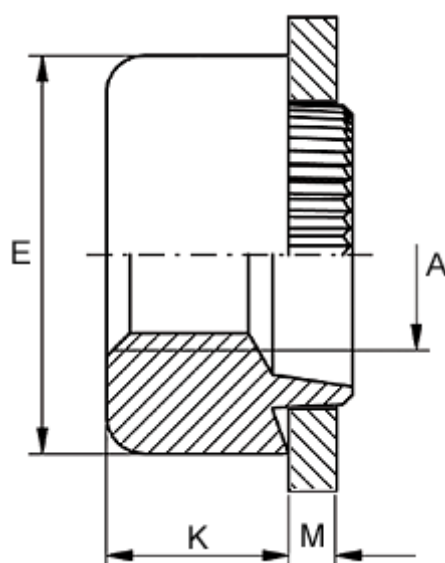

Varenummer: 12703000080800
Beskrivelse: KLEE-coil 703 000 080.800
M8 Messing

Mål

Anbefalet huldia. for ekstrem belastning	= 12.9
Anbefalet huldia. for normal brug	= 13.2
Højde K	= 6.3
Indvendigt gevind A	= M8
Pladetykkelse M	= 0,8
Udvendig diameter E	= 16.0